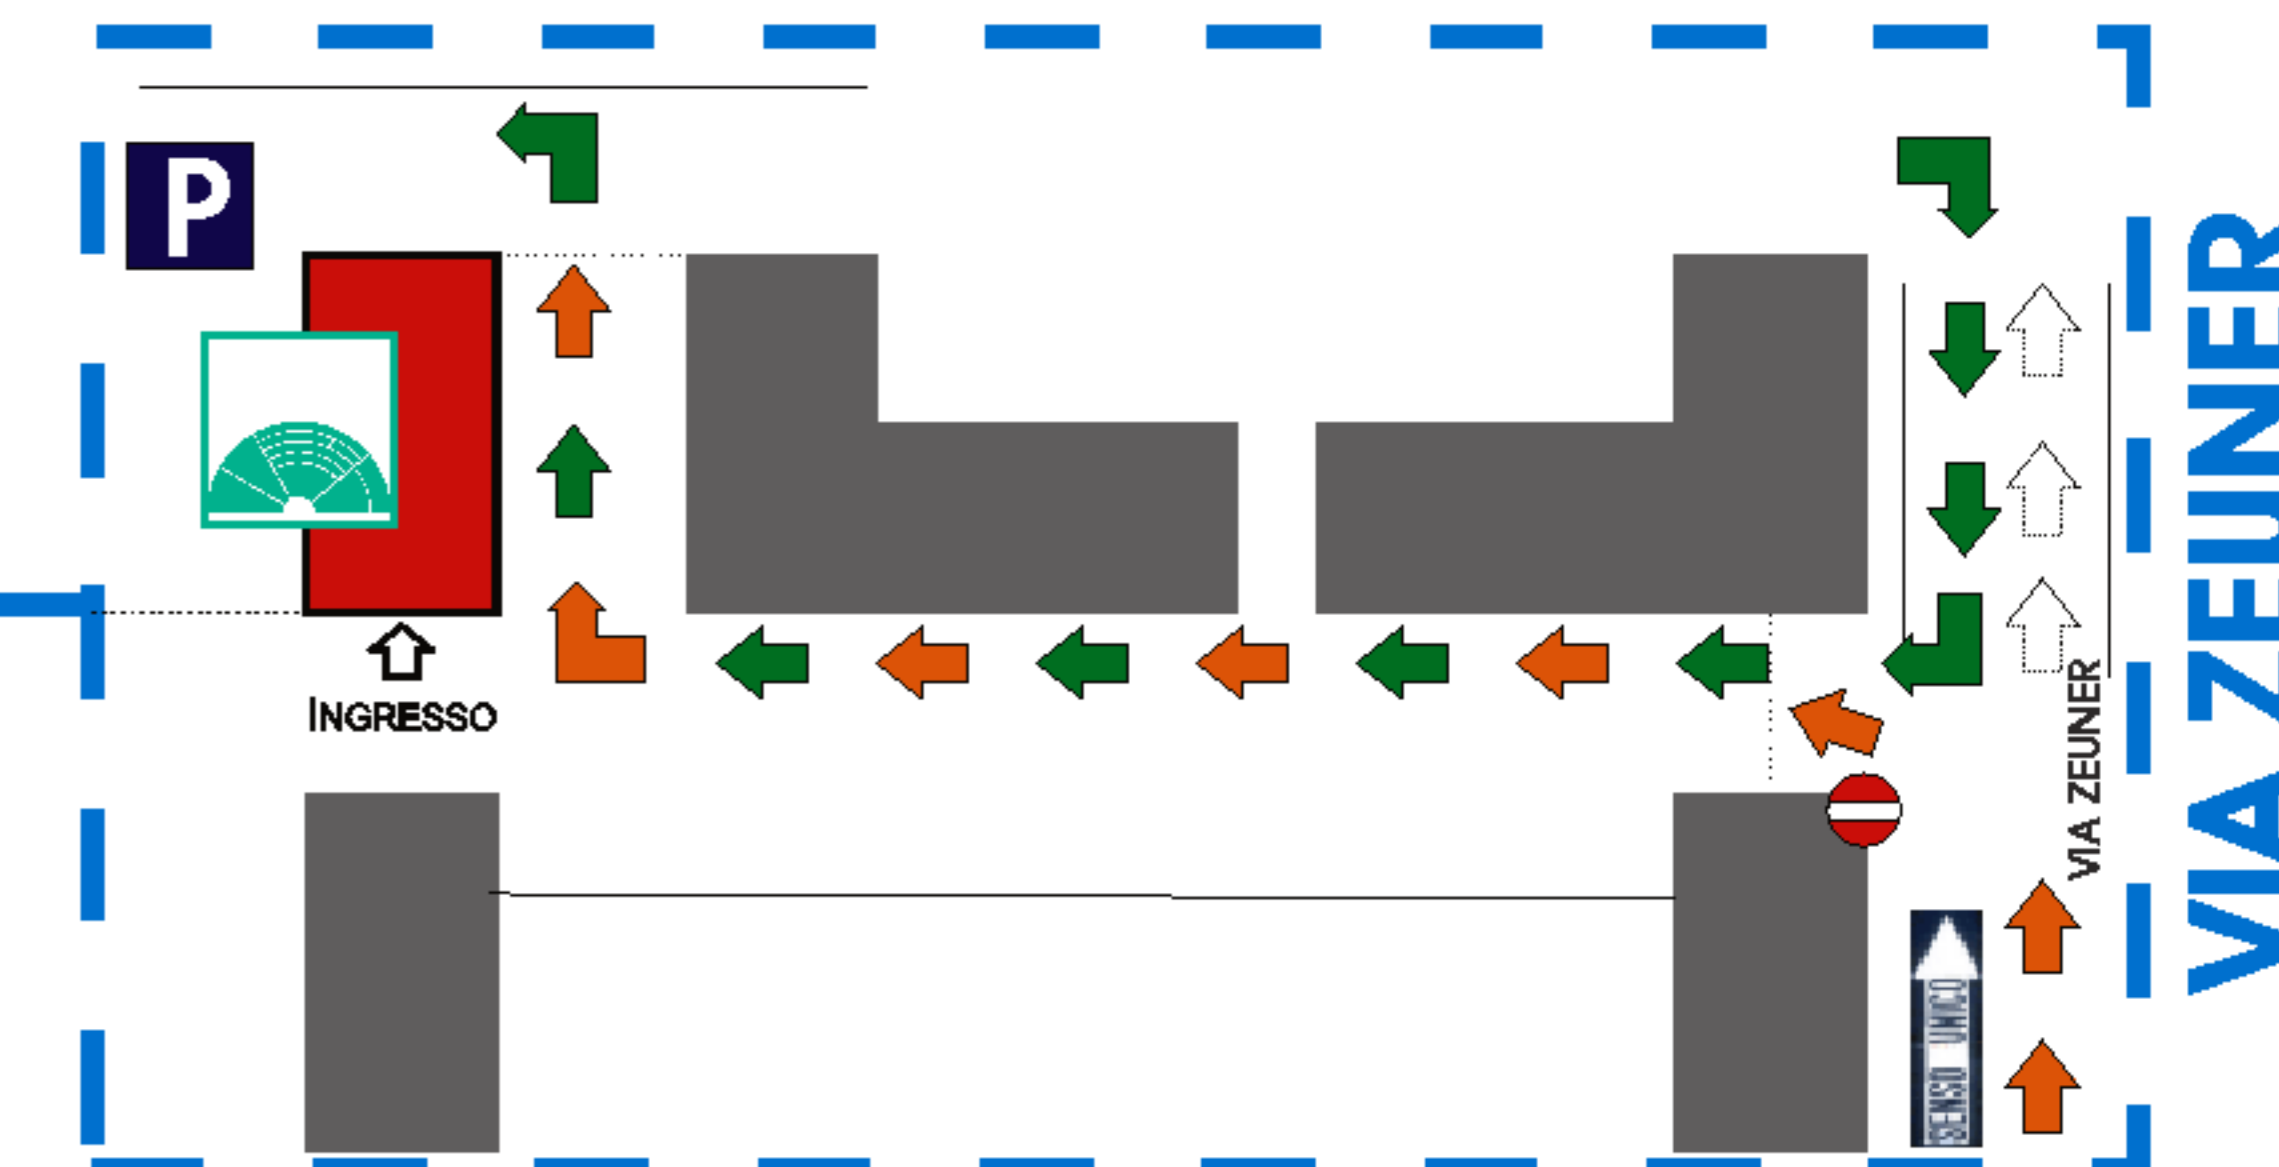

**SP 35 - USCITA 13:
BARLASSINA**

- Prendere **Corso Marconi**
- Girare a sinistra in **Via 25 Aprile**
- Proseguire in **Viale Montello** (viale alberato)
- Girare a destra in **via F. Zeuner**
(prima del passaggio a livello)

N.B: Via Zeuner è segnalata come strada senza uscita e a senso unico. Il senso unico però inizia dopo circa 50 mt., proprio in corrispondenza dell'ingresso che conduce all'Accademia Marziali. È dunque possibile raggiungere l'Accademia senza difficoltà.

- (uscita 11: Seveso)
- Girare a sinistra: **Corso Isonzo**
Continuare su **Corso Isonzo**
- Girare a Destra in **Via Europa Unità**
- Girare a sinistra in **VI. Redipuglia**
Proseguire in **Via Manzoni**
- Girare a Destra in **Corso Marconi**
Proseguire in **Via F. Zeuner**

**SP 35 - USCITA 11:
SEVESO**

ACCADEMIA MUSICALE "G. MARZIALI"
VIA FEDERICO ZEUNER, 5 - SEVESO (MI)